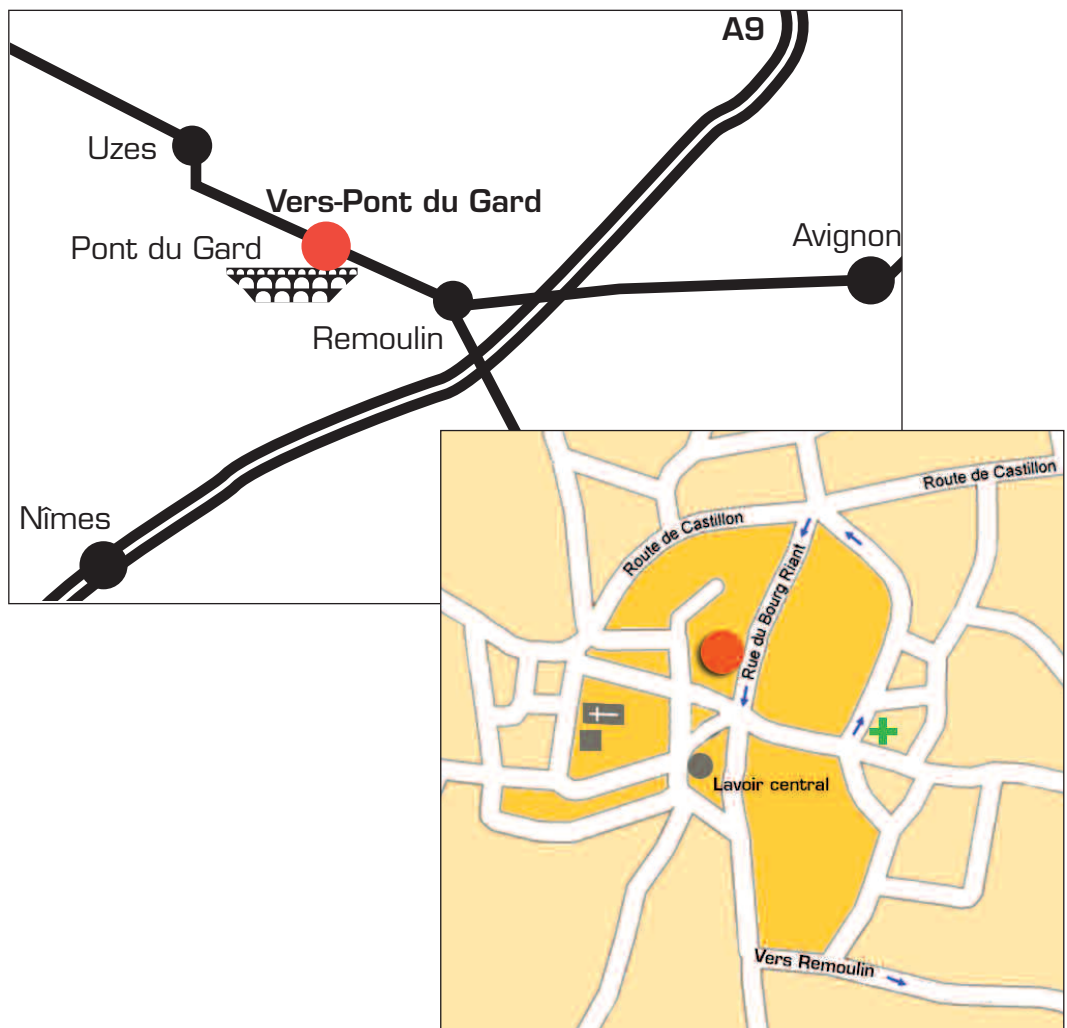

## POUR NOUS RENDRE VISITE

OpenGalerie  
5 rue Bourg Riant,  
30210 VERS-Pont du Gard, France  
Tél. : 09 61 28 48 66  
Contact@opengalerie.com  
www.opengalerie.com

Point GPS : 43°58'04.12" N - 4°31'31.58" E

### Ouverture :

De mai à septembre, du jeudi au dimanche inclus, de 15h à 19h  
et sur rendez-vous toute l'année.

### Accès :

A 20 m de la place du lavoir central (terrain de pétanque) :  
A pied, laisser la rue de la pharmacie à droite et prendre la rue Bourg Riant  
en sens interdit en face de vous.